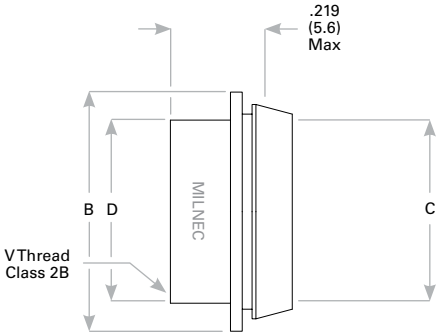

## RY85049/58 - 12

- 1 **BASIC PART NUMBER**  
RY85049/58  
M85049/58 type  
Potting boot ring  
(Supersedes MS27485)
- 2 **DASH NO.**  
See Dimensions table below

Photo for example only

### RY85049/58 Dimensions

Dash No.	Shell Size Reference	V Thread Class 2B	B Max	D Max	C
8	8/9	0.4375 - 28 UNEF	0.600 (15.2)	0.506 (12.9)	0.344 (8.7)
10	10/11	0.5625 - 24 UNEF	0.726 (18.4)	0.631 (16.0)	0.472 (12.0)
12	12/13	0.6875 - 24 UNEF	0.850 (21.6)	0.756 (19.2)	0.586 (14.9)
14	14/15	0.8125 - 20 UNEF	0.976 (24.8)	0.881 (22.4)	0.711 (18.1)
16	16/17	0.9375 - 20 UNEF	1.012 (25.7)	1.006 (25.6)	0.836 (21.2)
18	18/19	1.0625 - 18 UNEF	1.226 (31.1)	1.131 (28.7)	0.942 (23.9)
20	20/21	1.1875 - 18 UNEF	1.352 (34.3)	1.256 (31.9)	1.067 (27.1)
22	22/23	1.3125 - 18 UNEF	1.476 (37.5)	1.381 (35.1)	1.192 (30.3)
24	24/25	1.4375 - 18 UNEF	1.602 (40.7)	1.506 (38.3)	1.317 (33.5)

Dimensions are in inches (mm).

Rev. 1825